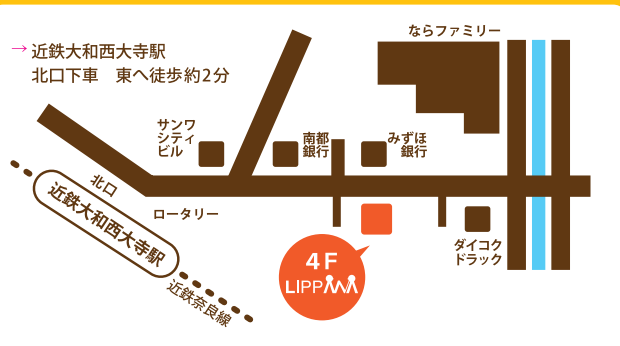

Wedding

■ ウェディング

アットホームな結婚式をリーズナブルに行うプチウェディングが可能。2次会としてもご利用いただけます。

お料理などご相談に応じます。お気軽にお問合せください。

Surprise

■ サプライズ

主役に内緒で企画するバースデイパーティや結婚お祝いなどサプライズパーティが大人気。

お店を少人数から貸切れるので、様々な用途に合わせて思い切り盛り上げられること間違いなし！

Event

■ カップリング・合コン

リップパーナで素敵な出会いを見つけませんか？企業様の企画イベントから友達の輪を広げようというカジュアルパーティまで、さまざまなカタチのパーティが催されています。

貸切専門パーティスペース リッパーナ

LIPPANNA

〒631-0822 奈良県奈良市西大寺栄町 3-10 4F
※予約時のみOPEN

TEL 0742-36-0112

MAIL info@lippanna.com

URL (PC用) www.lippanna.com

URL (スマホ用) www.lippanna.com/sp

貸切専門店

ウェディング、サプライズパーティなど
様々なシチュエーションを素敵に演出します

貸切専門パーティスペース リッパーナ

LIPPANNA

Party Plan パーティプラン

フリードリンク90分が各Party Plan 料金に込!